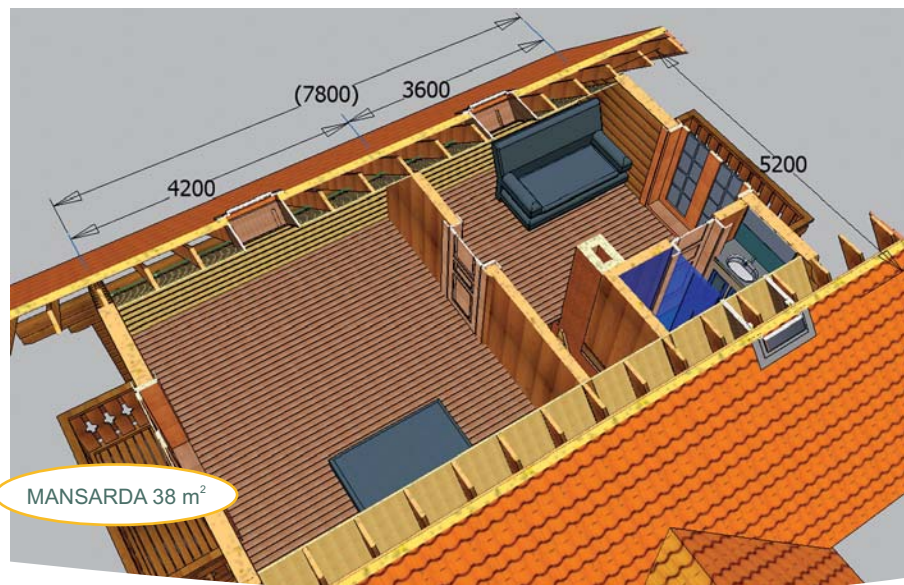

EUROPE
97 m²